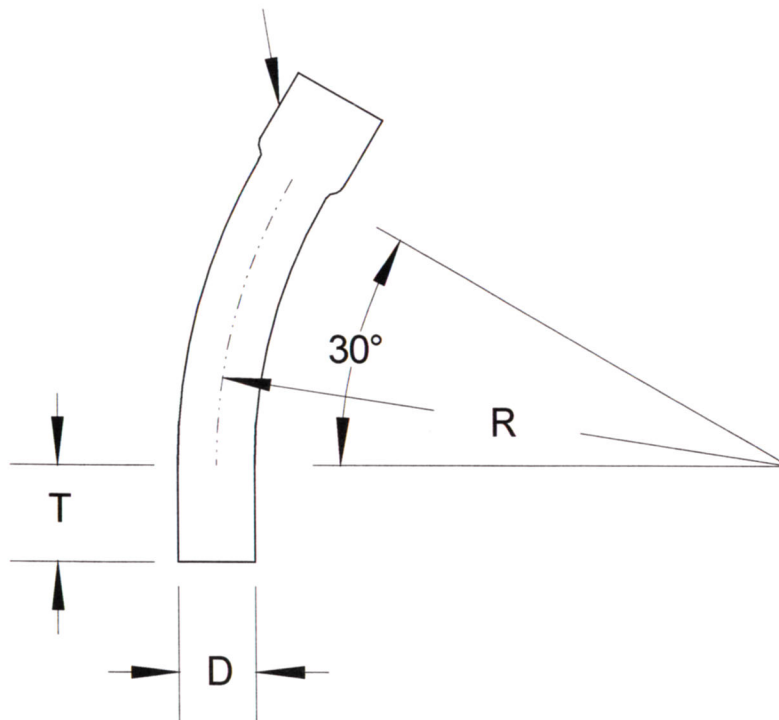

SIZE	DIAMETER "D"	RADIUS "R"	TANGENT "T" (MIN.)	PART NUMBER	WEIGHT (LBS.)
1"	1.315"	36"	1.875"	DB-13036	0.345
1 1/2"	1.9"	36"	2"	DB-1503036	0.529
2"	2.375"	36"	2"	DB-23036	0.828
3"	3.5	36"	3.125"	DB-33036	1.8763
4"	4.5"	36"	3.375"	DB-43036	3.25
5"	5.563"	36"	3.625"	DB-53036	6.009
6"	6.625"	36"	3.75"	DB-63036	8.4193

### INTEGRAL COUPLING

**RACEWAYS TECHNOLOGY  
& MFG., INC.**

TACOMA, WA

30 DEGREE DB120 PVC ELBOW 36" RADIUS

NO SCALE

RTP

2012