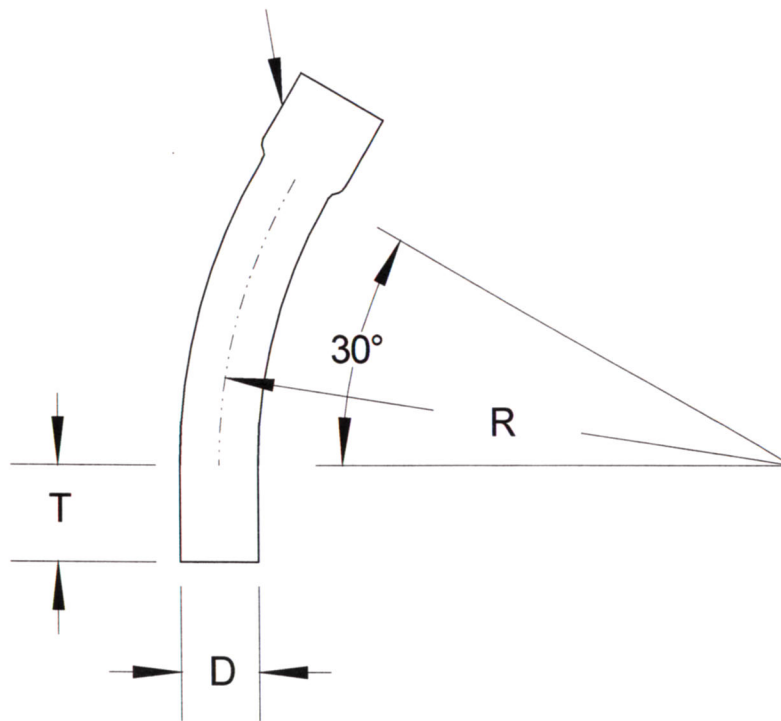

SIZE	DIAMETER "D"	RADIUS "R"	TANGENT "T" (MIN.)	PART NUMBER	WEIGHT (LBS.)
1"	1.315"	48"	1.875"	DB-13048	0.375
1 1/2"	1.9"	48"	2"	DB-1503048	0.575
2"	2.375"	48"	2"	DB-23048	0.9
3"	3.5	48"	3.125"	DB-33048	2.291
4"	4.5"	48"	3.375"	DB-43048	3.867
5"	5.563"	48"	3.625"	DB-53048	7.07
6"	6.625"	48"	3.75"	DB-63048	11.249

INTEGRAL COUPLING

**RACEWAYS TECHNOLOGY
& MFG., INC.**

TACOMA, WA

30 DEGREE DB120 PVC ELBOW 48" RADIUS

NO SCALE

RTP

2012