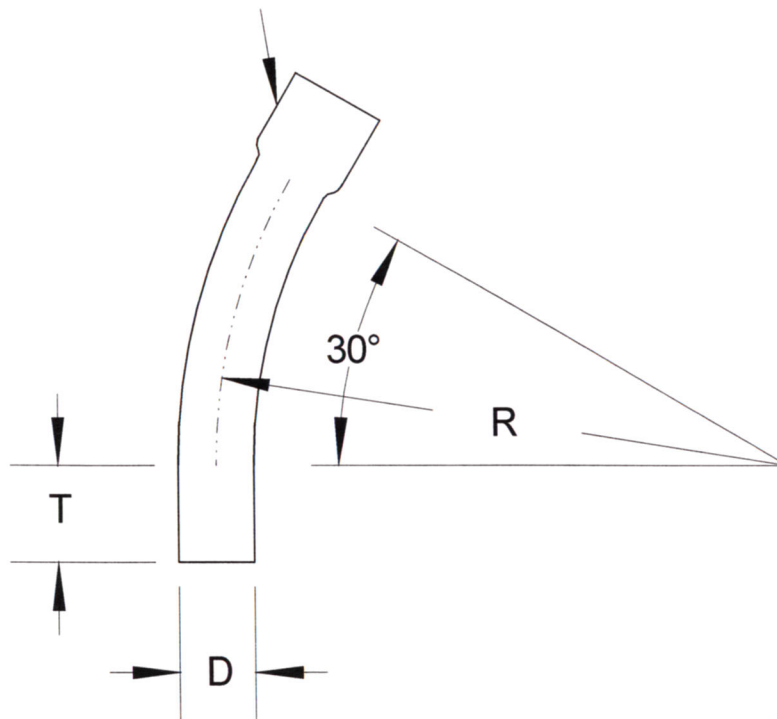

SIZE	DIAMETER "D"	RADIUS "R"	TANGENT "T" (MIN.)	PART NUMBER	WEIGHT (LBS.)
1"	1.315"	72"	1.875"	DB-13072	0.6
1 1/2"	1.9"	72"	2"	DB-1503072	0.92
2"	2.375"	72"	2"	DB-23072	1.44
3"	3.5	72"	3.125"	DB-33072	3.476
4"	4.5"	72"	3.375"	DB-43072	5.98
5"	5.563"	72"	3.625"	DB-53072	9.696
6"	6.625"	72"	3.75"	DB-63072	14.15

### INTEGRAL COUPLING

**RACEWAYS TECHNOLOGY  
& MFG., INC.**

TACOMA, WA

30 DEGREE DB120 PVC ELBOW 72" RADIUS

NO SCALE

RTP

2012