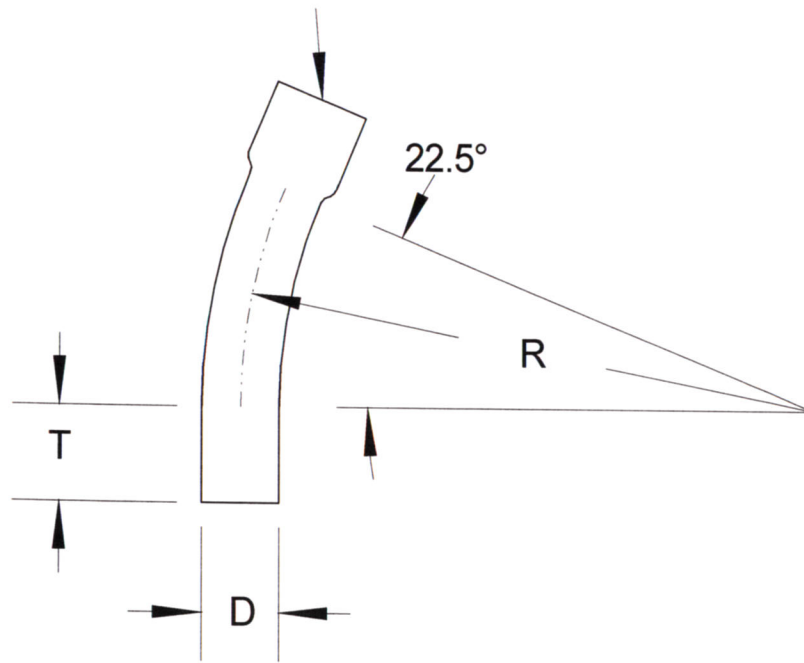

SIZE	DIAMETER "D"	RADIUS "R"	TANGENT "T" (MIN.)	PART NUMBER	WEIGHT (LBS.)
1"	1.315"	48"	1.875"	DB-12248	0.3563
1 1/2"	1.9"	48"	2"	DB-1502248	0.5463
2"	2.375"	48"	2"	DB-22248	0.855
3"	3.5	48"	3.125"	DB-32248	1.876
4"	4.5"	48"	3.375"	DB-42248	3.087
5"	5.563"	48"	3.625"	DB-52248	6.009
6"	6.625"	48"	3.75"	DB-62248	8.419

INTEGRAL COUPLING

**RACEWAYS TECHNOLOGY  
& MFG., INC.**

TACOMA, WA

22.5 DEGREE DB120 PVC ELBOW 48" RADIUS

NO SCALE

RTP

2012