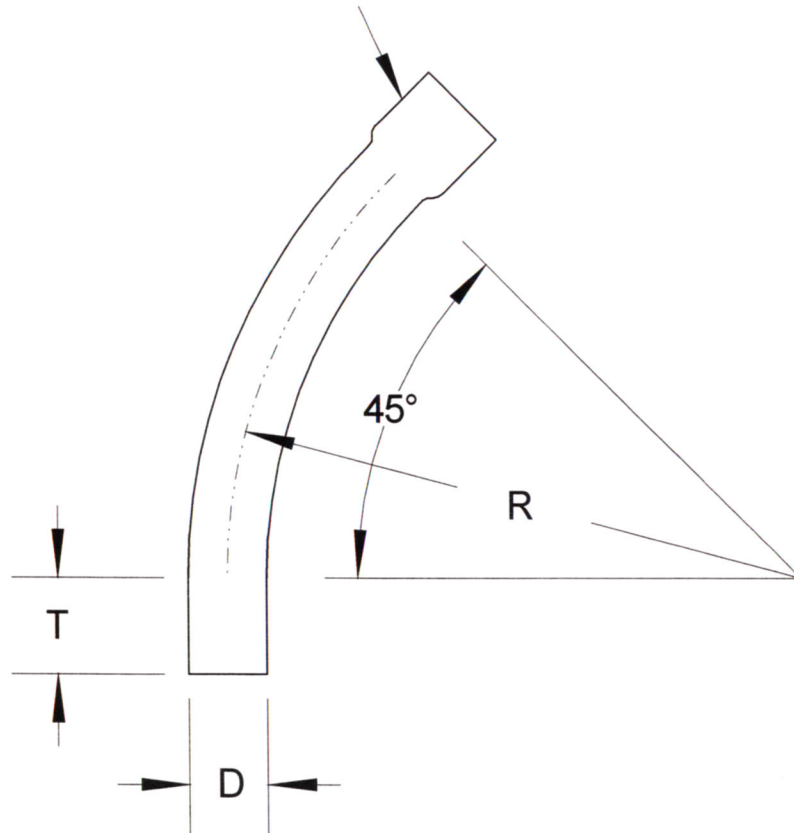

SIZE	DIAMETER "D"	RADIUS "R"	TANGENT "T" (MIN.)	PART NUMBER	WEIGHT (LBS.)
1"	1.315"	48"	1.875"	DB-14548	0.596
1 1/2"	1.9"	48"	2"	DB-1504548	0.928
2"	2.375"	48"	2"	DB-24548	1.424
3"	3.5	48"	3.125"	DB-34548	3.14
4"	4.5"	48"	3.375"	DB-44548	5.167
5"	5.563"	48"	3.625"	DB-54548	9.645
6"	6.625"	48"	3.75"	DB-64548	13.513

INTEGRAL COUPLING

**RACEWAYS TECHNOLOGY
& MFG., INC.**

TACOMA, WA

45 DEGREE DB120 PVC ELBOW 48" RADIUS

NO SCALE

RTP

2012