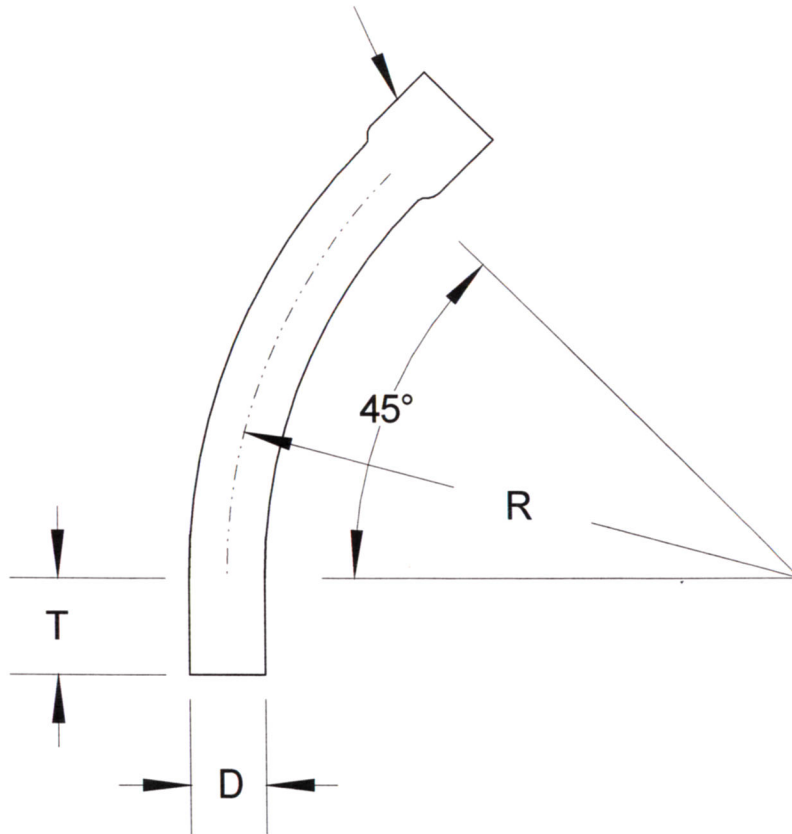

SIZE	DIAMETER "D"	RADIUS "R"	TANGENT "T" (MIN.)	PART NUMBER	WEIGHT (LBS.)
1"	1.315"	72"	1.875"	DB-14572	0.885
1 1/2"	1.9"	72"	2"	DB-1504572	1.357
2"	2.375"	72"	2"	DB-24572	2.124
3"	3.5	72"	3.125"	DB-34572	4.74
4"	4.5"	72"	3.375"	DB-44572	8.45
5"	5.563"	72"	3.625"	DB-54572	13.534
6"	6.625"	72"	3.75"	DB-64572	19.527

INTEGRAL COUPLING

**RACEWAYS TECHNOLOGY
& MFG., INC.**

TACOMA, WA

45 DEGREE DB120 PVC ELBOW 72" RADIUS

NO SCALE

RTP

2012